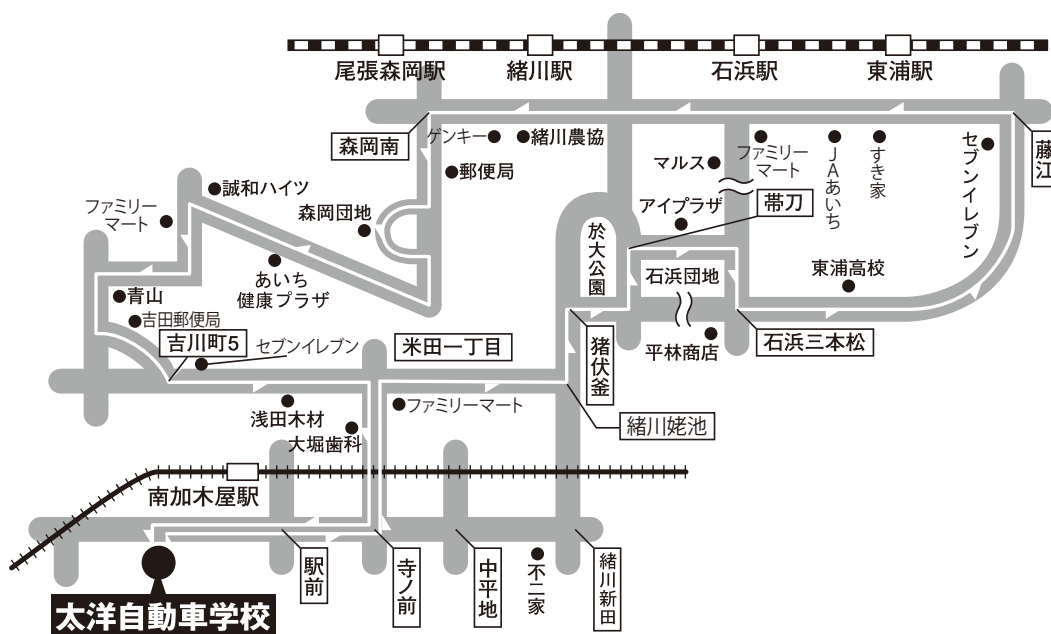

# ⑧東浦線

⑧東浦線(石浜・藤江・森岡・吉田)				
学校 発	10:10	1:45	3:15	5:15
寺ノ前(左折)	10:13	1:48	3:18	5:21
米田ファミリーマート	10:17	1:52	3:22	5:23
緒川姥池(左折)	10:21	1:56	3:26	5:27
相生老人憩の家	10:23	1:58	3:28	5:30
猪伏釜交差点(右折)	10:25	2:00	3:30	5:33
東浦アイプラザ	10:28	2:03	3:33	5:37
石浜三本松交差点(左折)	10:30	2:05	3:35	5:39
セブンイレブン(藤江)	10:35	2:10	3:40	5:42
すき家東浦店	10:38	2:13	3:43	5:45
JAあいち知多生路支店	10:39	2:14	3:44	5:46
半田信用金庫	10:42	2:17	3:47	5:49
ガスト東浦店	10:46	2:20	3:51	5:52
はま寿司	10:49	2:23	3:54	5:55
ゲンキー(左折)	10:51	2:25	3:56	5:57
東浦森岡郵便局	10:52	2:26	3:57	5:59
森岡台自然公園	10:54	2:28	3:59	6:02
あいち健康プラザ	10:56	2:30	4:01	6:04
森岡ファミリーマート(左折)	10:58	2:32	4:03	6:06
ローソン交差点(右折)	10:59	2:33	4:04	6:07
洋服の青山	11:00	2:34	4:05	6:08
半月一丁目交差点	11:01	2:35	4:06	6:10
吉田郵便局	11:02	2:37	4:07	6:12
米田町ファミリーマート(右折)	11:06	2:40	4:11	6:15
大堀歯科(向い)	11:08	2:42	4:13	6:17
学校 着	11:15	2:50	4:20	6:30

## バスのり

バスロケーションサービス利用可  
アプリのダウンロードはこちらから

※初回起動時に1度だけ太洋自動車学校のログインコード、パスワードの設定をする必要があります。

ログインコード

ひと

ひと

牛乳

パスワード