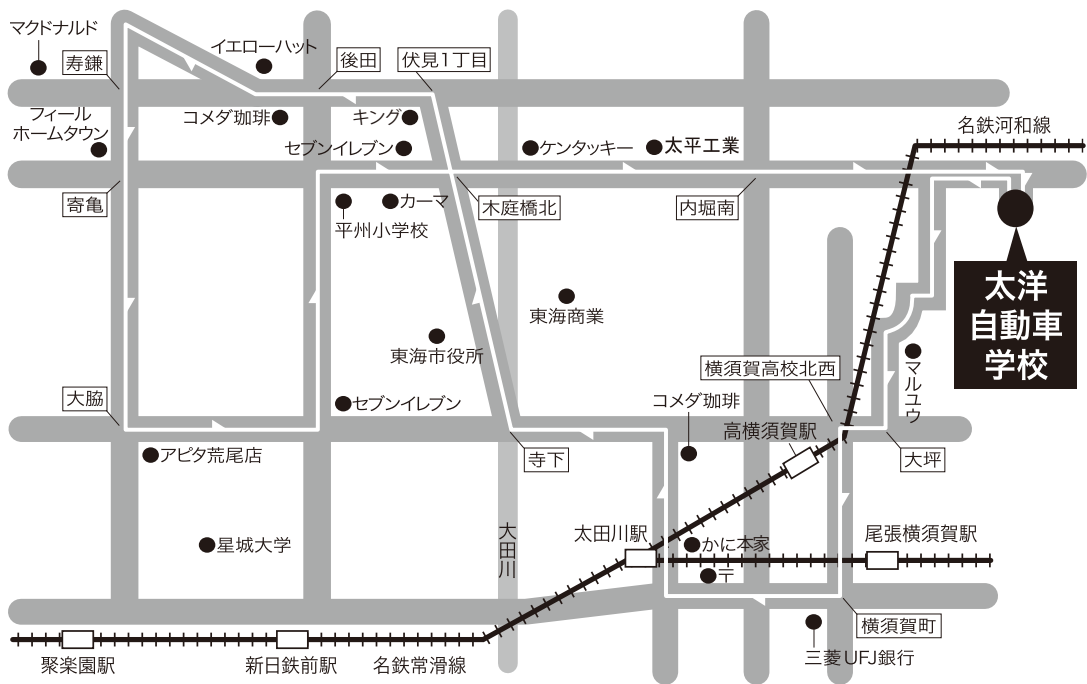

# ⑤太田川線

## ⑤太田川線（太田川駅・富木島・富貴ノ台）

学校発	9:20	11:25	1:15	3:05	4:15
中ノ池	9:25	11:30	1:20	3:10	4:20
高横須賀東交差点左折	9:27	11:32	1:22	3:12	4:23
横須賀町交差点右折	9:29	11:34	1:24	3:14	4:25
ホンダカーズ太田川店	9:32	11:37	1:27	3:17	4:28
太田川駅前交差点(直進)	9:33	11:38	1:28	3:18	4:29
ジャパンレンタカー	9:38	11:43	1:33	3:23	4:34
パチンコキング	9:41	11:46	1:36	3:26	4:37
亀屋芳広	9:43	11:48	1:38	3:28	4:41
コメダ珈琲(東海荒尾店)	9:44	11:49	1:39	3:29	4:42
すまいる薬局	9:45	11:50	1:40	3:30	4:44
若葉石材	9:47	11:52	1:42	3:32	4:45
平安会館	9:51	11:56	1:46	3:36	4:49
富貴ノ台2丁目交差点左折(セブンイレブン)	9:53	11:58	1:48	3:38	4:51
平州小学校	9:55	12:00	1:50	3:40	4:53
荒尾木材店	9:56	12:01	1:51	3:41	4:54
セブンイレブン	9:57	12:02	1:52	3:42	4:57
ケンタッキー	9:59	12:04	1:54	3:44	4:59
メガネの愛眼	10:02	12:07	1:57	3:47	5:02
学校着	10:10	12:15	2:05	3:55	5:10

### バスのり

バスロケーションサービス利用可  
アプリのダウンロードはこちらから

※初回起動時に1度だけ太洋自動車学校のログインコード、パスワードの設定をする必要があります。