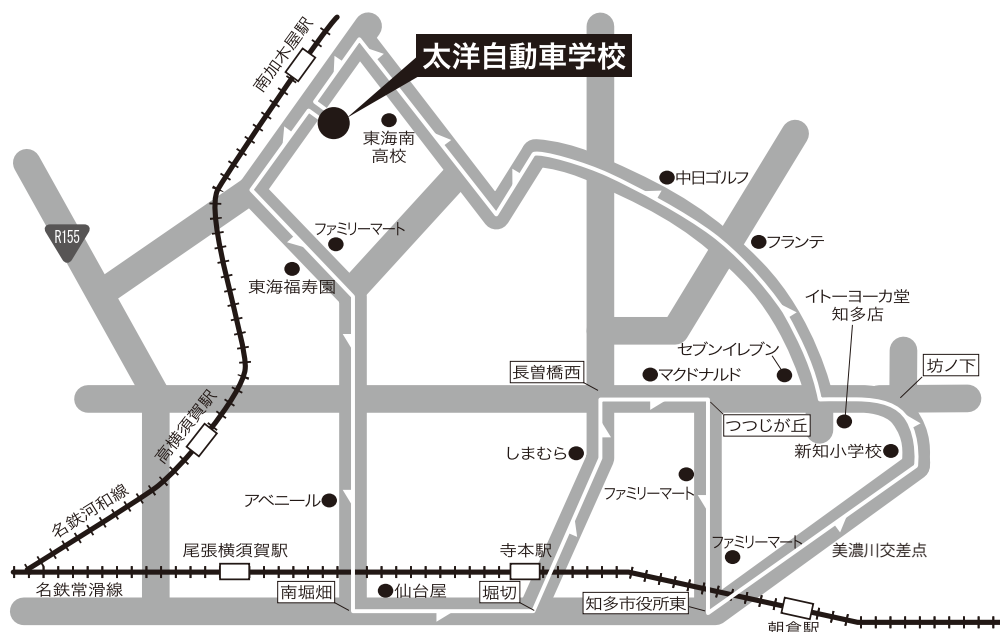

⑪ 寺本線

⑪ 寺本線 (養父・寺本・朝倉・にしの台)			
学 校 発	9:15	1:30	3:05
ファミリーマート中ノ池店	9:18	1:33	3:08
南堀畑交差点 (左折)	9:22	1:37	3:12
仙台屋	9:23	1:38	3:13
寺本駅	9:25	1:40	3:15
しまむら	9:26	1:41	3:16
マクドナルド	9:28	1:43	3:18
つつじ1丁目バス停	9:29	1:44	3:19
ファミリーマート 朝倉店向い	9:30	1:46	3:21
美濃川交差点	9:32	1:47	3:22
新知小学校	9:33	1:49	3:24
ココス向い	9:34	1:50	3:25
イトーヨーカ堂 (右折)	9:35	1:51	3:27
にしの台郵便局	9:37	1:53	3:28
佐布里浄化センター	9:39	1:55	3:30
馬背口交差点 (左折)	9:40	1:56	3:31
知多翔洋高校手前 (右折)	9:41	1:57	3:32
東海南高校	9:45	2:01	3:36
学 校 着	9:50	2:05	3:40

バスのり

バスロケーションサービス利用可
アプリのダウンロードはこちらから

※初回起動時に1度だけ太洋自動車学校のログインコード、パスワードの設定をする必要があります。

ログインコード

ひと

ひと

牛乳

パスワード